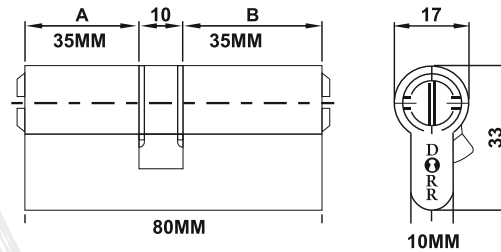

**HAVUZ KOL (TUTAMAK)**  
Sliding Handle

**35-28 KİLİT**  
35-28 Lock

**SÜRME AYARLI MAKARA**  
Sliding Roll

**SÜRME SİNEKLİK MAKARA**  
Flyscreen Sliding Roller

**POLYAMİD TİJ**  
Polyamid Tj

**CERTIFICATES TS EN 1303**