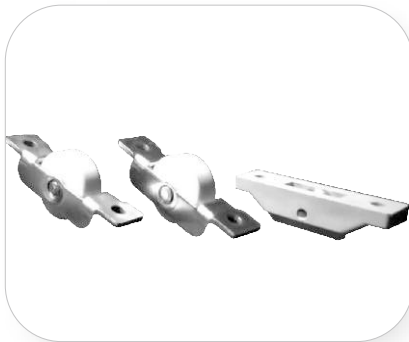

SÜRME SİNEKLİK MAKARA
Flyscreen Sliding Roller