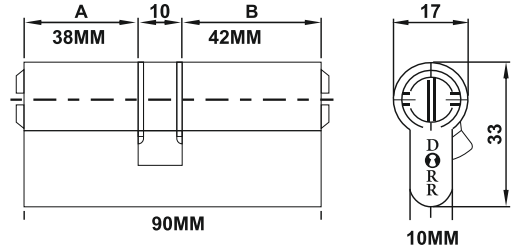

CERTIFICATES TS EN 1303