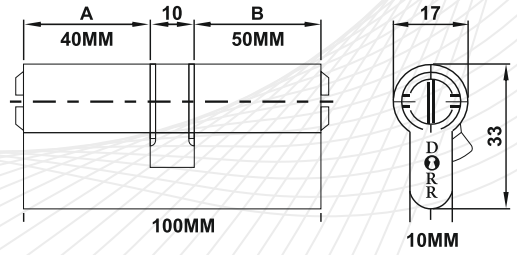

CERTIFICATES TS EN 1303