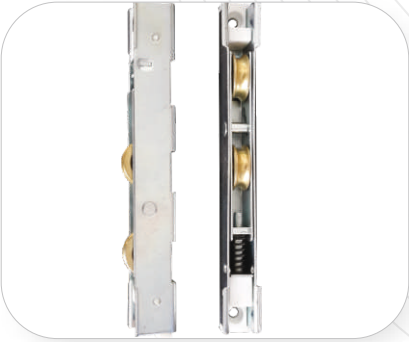

**SÜRME GİZLİ KOL**  
Sliding Handle

**75MM-100MM MENTEŐE**  
75mm - 100mm Hinge

**KAPI KOLU**  
Door Handle

**PENCERE KOLU**  
Window Handle

**ROZETLİ KOL**  
Door Handle With Rosette

**ÇİFTLİ PİRİNÇ SAC TEKER**  
Double Sliding Roll