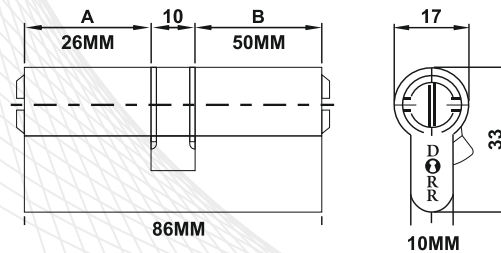

CERTIFICATES TS EN 1303