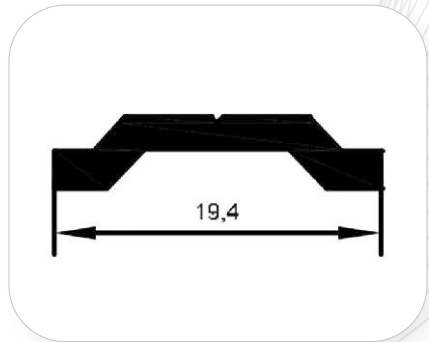

**HAVUZ KOL (TUTAMAK)**  
Sliding Handle

**35-28 KİLİT**  
35-28 Lock

**SÜRME AYARLI MAKARA**  
Sliding Roll

**SÜRME SİNEKLİK MAKARA**  
Flyscreen Sliding Roller

**POLYAMİD TİJ**  
Polyamid Tj

**CERTIFICATES TS EN 1303**