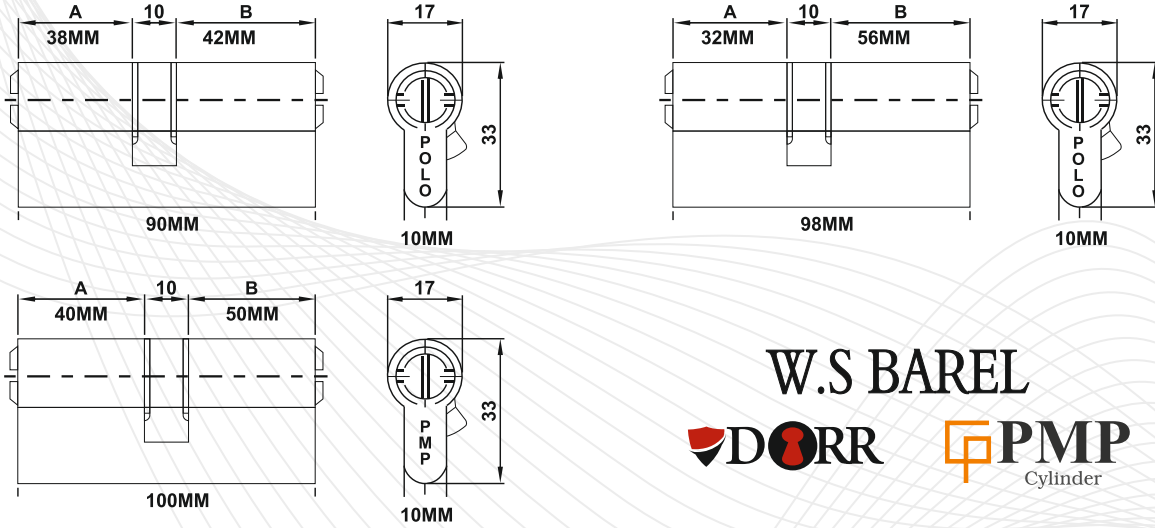

POLO VE WS BAREL TEKNİK ÇİZİMLERİ / Polo and WS Cylinder Details

W.S BAREL

BARELLERİN TEKNİK ÖZELLİKLERİ / Cylinder Technical Details

PIRİNÇ BAREL (SİLİNDİR)

- Pirinç Gövde Pirinç Tüp
- 3 veya 2 Anahtar
- Nikel Krom Kaplama
- Pirinç Anahtar
- Pirinç Pim
- Sinter Armut ve İtçiler
- Dijital Anahtar Kombinasyonu

ZAMAK BAREL (SİLİNDİR)

- Zamak Gövde Zamak Tüp
- 3 veya 2 Anahtar
- Nikel Krom Kaplama
- Zamak ve Pirinç Anahtar Tercih
- Pirinç Pim
- Sinter Armut ve İtçiler
- Dijital Anahtar Kombinasyonu

WS BAREL (SİLİNDİR)

- Zamak Gövde Pirinç Tüp
- 3 veya 2 Anahtar
- Nikel Krom Kaplama
- Pirinç Anahtar
- Pirinç Pim
- Sinter Armut ve İtçiler
- Dijital Anahtar Kombinasyonu

BRASS CYLINDER

- Brass Body Brass Tube
- 3 or 2 Keys
- Nickel Plated
- Brass Keys
- Brass Pins
- Sintered Cam
- Digital Key Combination

ZINC CYLINDER

- Zinc Body Zinc Tube
- 3 or 2 Keys
- Nickel Plated
- Brass and Zinc Key Optionals
- Brass Pins
- Sintered Cam
- Digital Key Combination

WS CYLINDER

- Zinc Body Brass Tube
- 3 or 2 Keys
- Nickel Plated
- Brass Keys
- Brass Pins
- Sintered Cam
- Digital Key Combination