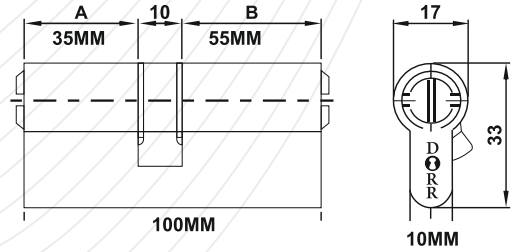

CERTIFICATES TS EN 1303