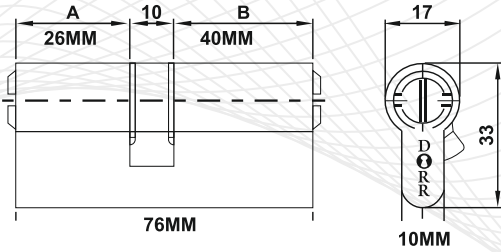

CERTIFICATES TS EN 1303