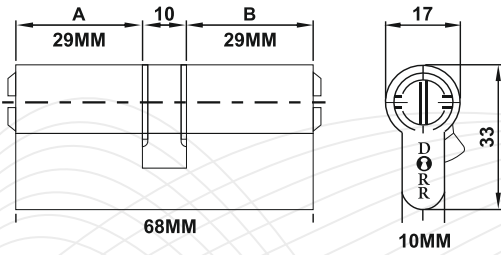

CERTIFICATES TS EN 1303